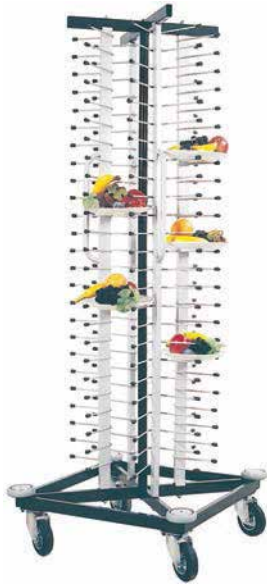

TAA 6

TABAK TAŞIMA ARABASI

MODEL	AÇIKLAMA
	mm
TAA 4	730x730x815 Ayarlanabilir 4 bölmeli
TAA 6	1100x710x800 Ayarlanabilir 6 bölmeli

WOT 350

ORDÖVR ARABASI

MODEL	KAPASİTE
	Tabak
WOT 350	100
WOT 350	50
WOT 352	100 Tabak örtülü
WOT 353	100 Tabak